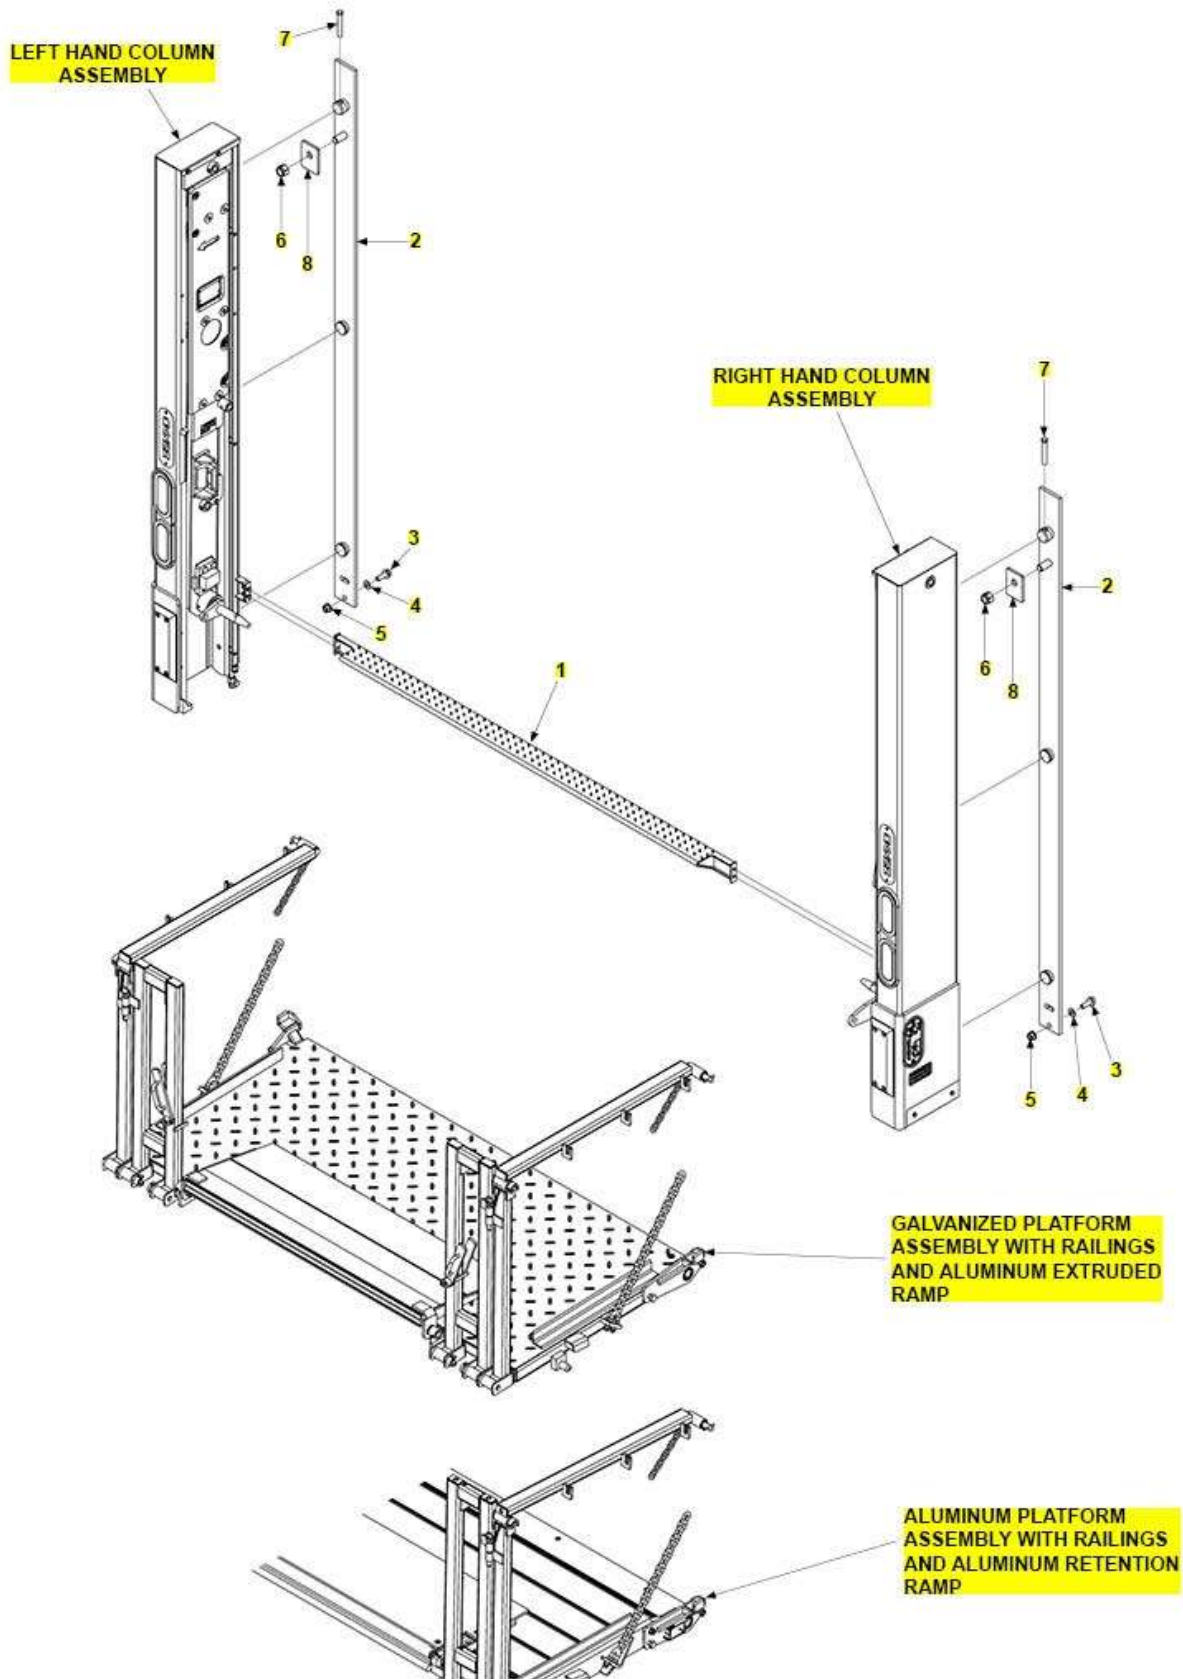

SPARE PARTS LIST
BMR-CS 3500 4400
Final Assembly

FINAL ASSEMBLY

OCT 2016 to present

SPARE PARTS LIST
BMR-CS 3500 4400

Final Assembly

Pos	CPN	Qty	Description
1	288790-151-800	1	EXT PLT WLDMT, BMR-CS, WELD-ON, SST
1	288790-161-800	1	EXT PLT WLDMT, BMRW-CS, WELD-ON, SST
1	288790-171	1	EXT PLT WLDMT,BMR-CS,BOLT-ON,SST
1	288790-181	1	EXT PLT WLDMT,BMRW-CS,BOLT-ON,SST
1	288790-51G-800	1	EXT PLT WLDMT, BMR-CS, WELD-ON,ST,G
1	288790-61G-800	1	EXT PLT WLDMT, BMRW-CS, WELD-ON, ST,G
1	288790-71	1	EXT PLT WLDMT,BMR-CS,BOLT-ON,ST
1	288790-71-500	1	EXT PLT WLDMT, BMR-CS, BOLT-ON,ST,PRIMER
1	288790-81	1	EXT PLT WLDMT,BMRW-CS,BOLT-ON,ST
1	288790-81-500	1	EXT PLT WLDMT,BMRW-CS,BOLT- ON,ST,PRIMER
2	286290-01	1	UNIT MOUNTING PLATE WELDMENT, STEEL
2	286290-11	1	UNIT MOUNTING PLATE WELDMENT, STAINLESS STEEL
2	286290-21	1	UNIT MOUNTING PLATE WELDMENT, STEEL, PRIMER
3	901615-03	1	HEX FLANGE BOLT, 5/8"-11 X 1-3/4" LG.
4	902013-15	1	FLAT WASHER, 5/8"
5	901023-04	1	FLANGE LOCK NUT, 5/8"-11
6	903159-01	1	NYLON STOP NUT, 1"-8
7	905381-01	1	HEX CAP SCREW, FULL THREAD, 5/8"-11 X 4" LG.
8	286295-01	1	GUSSET