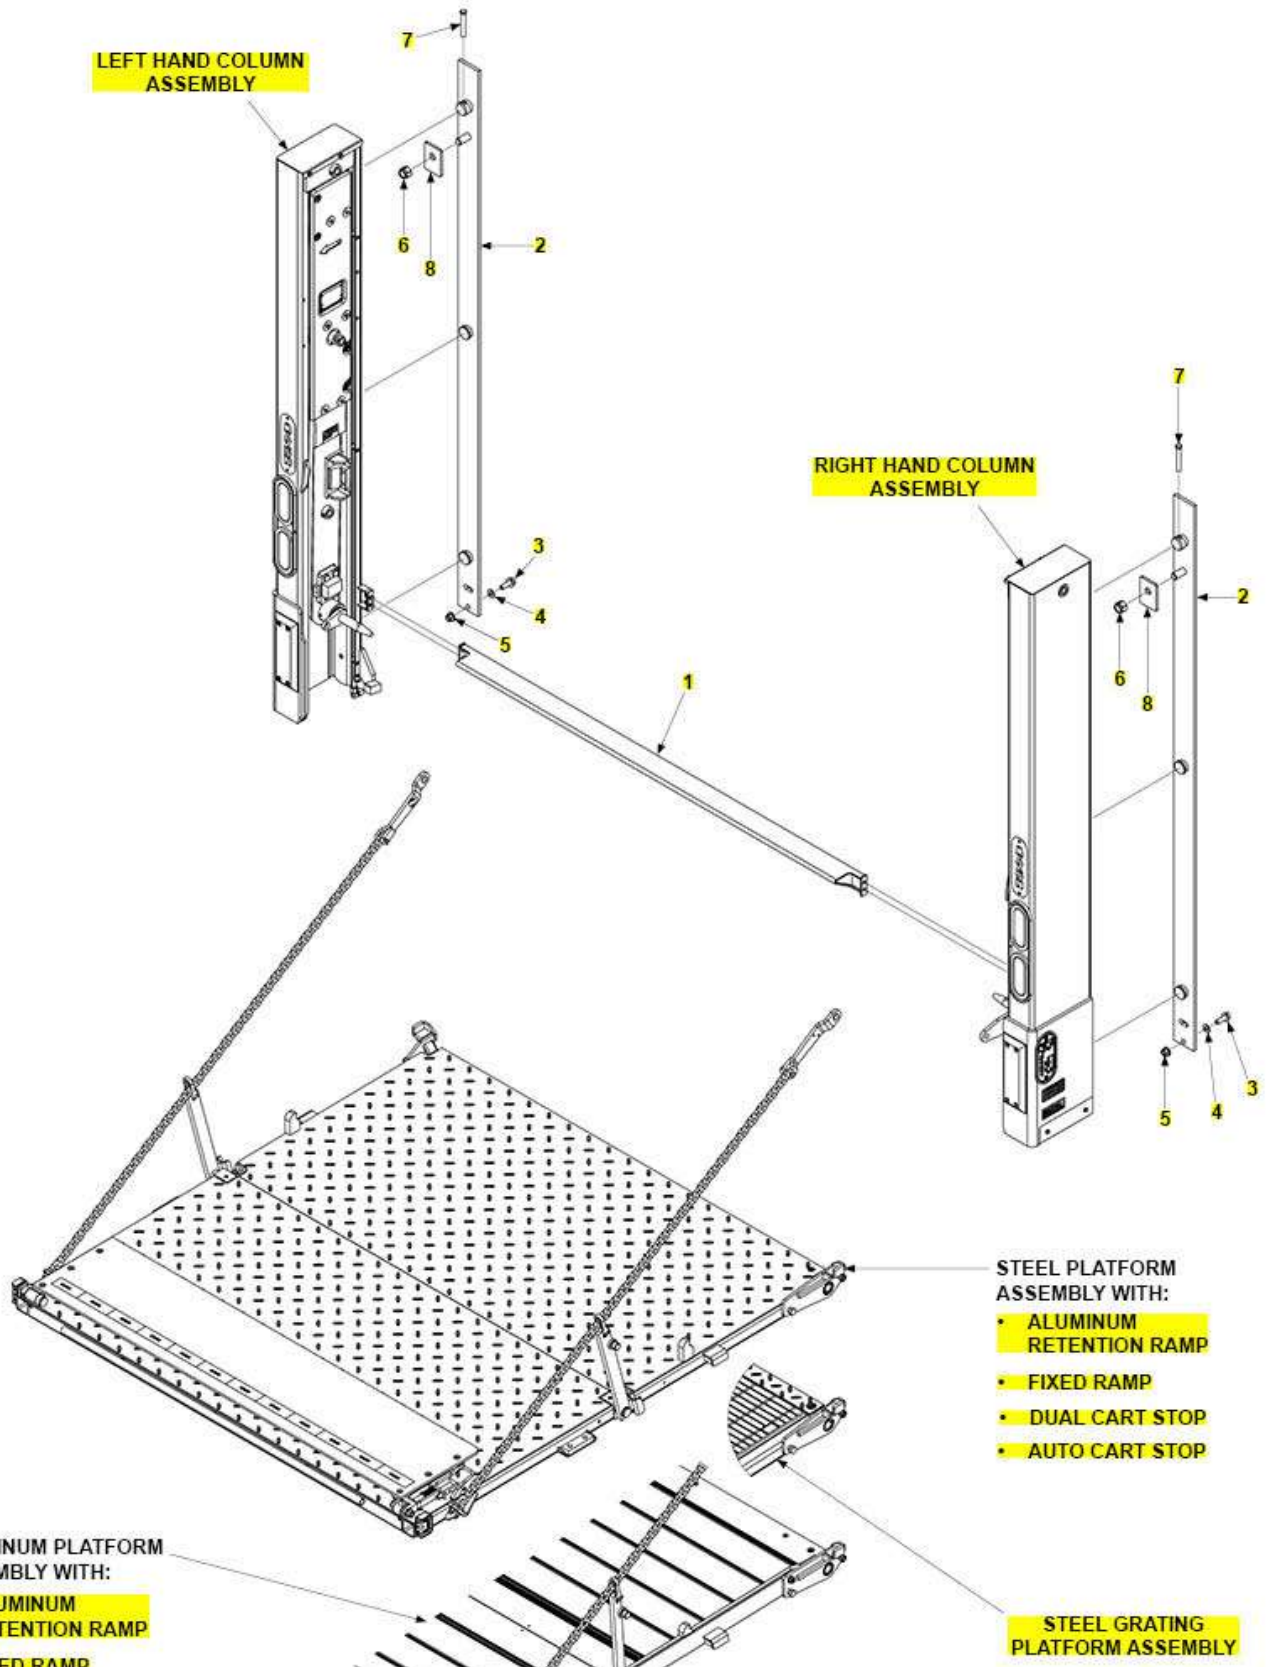

SPARE PARTS LIST
BMR 3300 4400 5500 6600

FINAL ASSEMBLY

OCT 2018 to present

SPARE PARTS LIST
BMR 3300 4400 5500 6600

Pos	CPN	Qty	Description
1	288790-01G-800	1	EXT PL WLDMT, BMR, WELD-ON,ST,G
1	288790-101-800	1	EXT PLT WLDMT, BMR, WELD-ON, SST
1	288790-111-800	1	EXT PLT WLDMT, BMRW, WELD-ON, SST
1	288790-11G-800	1	EXT PLT WLDMT, BMRW, WELD-ON, ST, G
1	288790-121	1	EXT PLT WLDMT,BMR,BOLT-ON,SST
1	288790-131	1	EXT PLT WLDMT,BMRW,BOLT-ON,SST
1	288790-21	1	EXT PLT WLDMT,BMR,BOLT-ON,ST
1	288790-21-500	1	EXT PLT WLDMT, BMR, BOLT-ON, ST, PRIMER
1	288790-31	1	EXT PLT WLDMT,BMRW,BOLT-ON,ST
1	288790-31-500	1	EXT PLT WLDMT, BMRW, BOLT-ON, ST, PRIMER
2	286290-01	2	UNIT MOUNTING PLATE WELDMENT, STEEL
2	286290-11	2	UNIT MOUNTING PLATE WELDMENT, STAINLESS STEEL
2	286290-21	2	UNIT MOUNTING PLATE WELDMENT, STEEL, PRIMER
3	901615-03	2	HEX FLANGE BOLT, 5/8"-11 X 1-3/4" LG.
4	902013-15	2	FLAT WASHER, 5/8"
5	901023-04	2	FLANGE LOCK NUT, 5/8"-11
6	903159-01	2	NYLON STOP NUT, 1"-8
7	905381-01	2	HEX CAP SCREW, FULL THREAD, 5/8"-11 X 4" LG.
8	286295-01	2	GUSSET